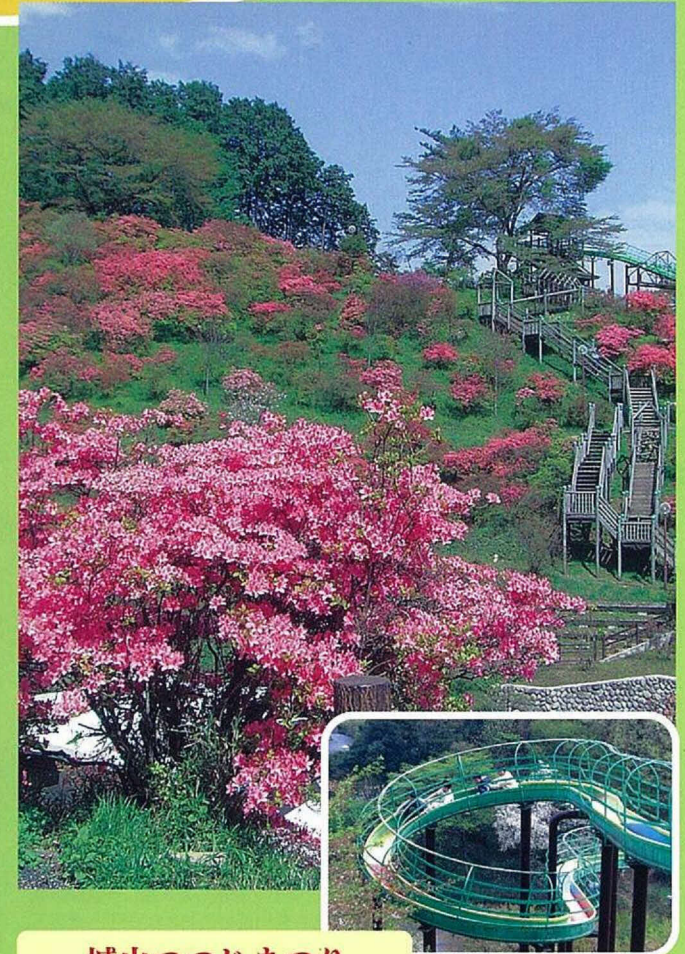

あわの城山公園

城山つつじまつり
毎年4月中旬～5月上旬開催

ふるさとあわのづくり協議会