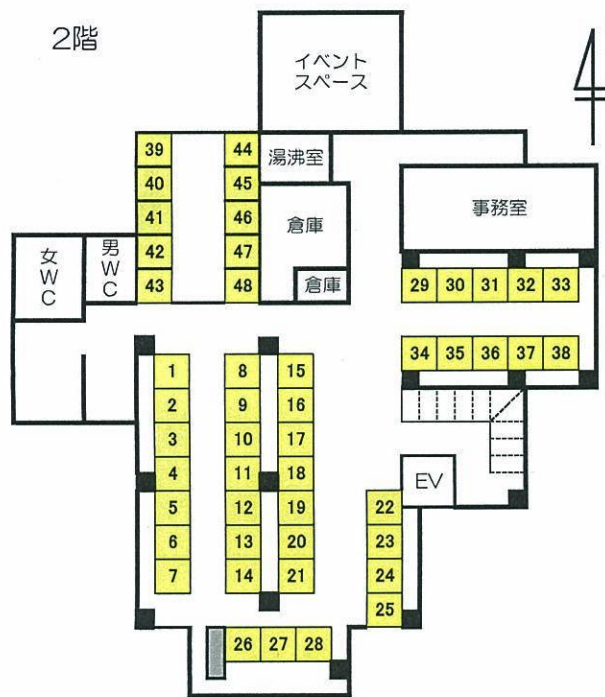

「第7回 The 楽市 in かぬま ~エンムスピ~」 まちなか交流プラザ出店一覧 (第2会場)

(まちなか交流プラザ)

区画	店舗名	主な商品
1	りとるウッド	オールゴール&ワークショップ
2	TOMARIMO+	パッチワーク
3,4	サロンドヌーヴォー	手作りアクセサリ・バッグ
5	とんぼ玉あえか	とんぼ玉(ガラス玉)のネックレス&ストラップ
6	なでしこ工房	オリジナル小物入れ、ブローチ
7	愛花のエンジェルカード占い	エンジェルカードでの占い
8	桃色手仕事店	ハンドメイドアクセサリ&ワークショップ
9	マイロード	ビーズ・布バッグ
10	レザークラフト青木	レザークラフト、バッグ、財布
11	びーずばらだいす	ビーズアクセサリ
12	布あそび	手作り布バッグ、小物、アクセサリ
13	キルトショップ	キルト作品、手作り小物
14	BELLN	布財布、布小物、布雑貨
15	栗原窯	自家製陶器
16	伊勢一番	染布、ショルダー、帽子
17	Crystal Lagoon	自然素材を使ったアクセサリ
18	BLUE SNOW	手作り布小物、ぬいぐるみのお洋服
19	cometman	ハンドメイド彫金デザインアクセサリ
20	Sweets LOVE	スイーツデコのハンドメイド小物
21	クラフトONE	デコスイーツ&ワークショップ
22	joujou	パステルアートのワークショップ
23	バニーカンパニー	陶器、染色布製品
24	TEAR HAPPINESS	スイーツデコ、ビーズ・ヘンプアクセサリ
25	工房四十雀	小型家具、日用木工品、木製遊具
26,27,28	プチアミ	粘土小物&ワークショップ
29	ライトグリーン	パステルアートのワークショップ
30	たむたむ	ハーブを使ったコスメ&小物
31	さくら工房	土鈴、植木鉢、食器
32,33	アート工芸ネットワーク	木工品、布製品
34	癒しのサロン・カラーローズ	ボトル・ネックレス販売&カラーセラピー体験
35	ビトク	オリジナルDECO小物
36	SMY	手作り雑貨教室&雑貨販売
37	工房器々	陶芸作品・染織作品
38	糺工房	板書詩文・紙書詩文・皿書
39	ホリスティックキュアスファビィ	スピリチュアルヒーリング体験
40,41	ハンドメイドshopランラン	布小物・編み物・ビーズアクセサリ
42,43	アトリエ・ララ	ディンプルアート・ワークショップ
44	斎藤日出世写真館	鹿沼市内の写真、絵葉書、ポスター
45	おもちゃのかとう	ぬいぐるみ、手作りビーズアクセサリ
46	NPO法人ひまわり	染物製品、カード、マグネット、コサージュ
47,48	菊屋	お香&オリジナル小物