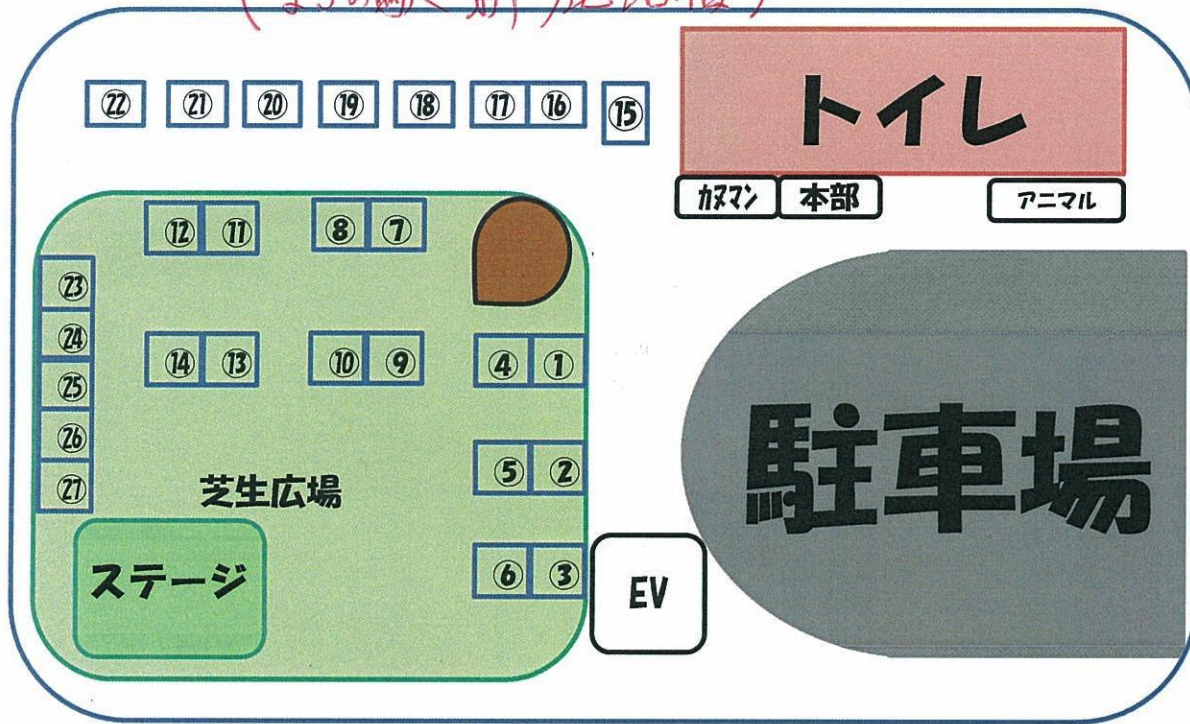

「第7回 The 楽市 in かぬま」 ~エンムスピ~ ^{まちの駅} 新・鹿沼宿出店一覧 (第1会場)

(まちの駅 新・鹿沼宿)

区画	店舗名	主な商品
1	天真ラボ	木工芸品
2	堀水窯	陶磁器(益子焼)
3	グラチャマ	布マスク、タオルバンドナ
4	ちゃぼ	手作り小物
5	天然石Bang・Bang	天然石アクセサリ
6	森のくまさん	あみぐるみ、手芸品
7	イチゴ園	鹿沼産のイチゴ
8	桐乃華工房	桐下駄、桐工芸品
9,10	ふじ工房	花台(藤づる)のプランター
11	ウッディアウトレットかぬま	木製品、小物
12	風窯	陶器
13	森のつさぎ	服、雑貨、手作り小物
14	静岡銘茶 飯塚商店	お茶、昆布茶、急須
15	ジェラートの丘	ジェラート、ぬれせんべい
16, 17	花木センター	農産物、焼き芋
18	栃木しゃも加工組合	栃木しゃもの焼鳥、しゃも汁
19	李家さらん	にらちぢみ他、韓国料理
20	笑い豚	もつ煮込みうどん、ドリンク
21	ベーカリーやまさん	調理パン他
22	おともり	生胡桃、ジャム、佃煮
23~27	にら焼きそば祭り	にら焼きそば