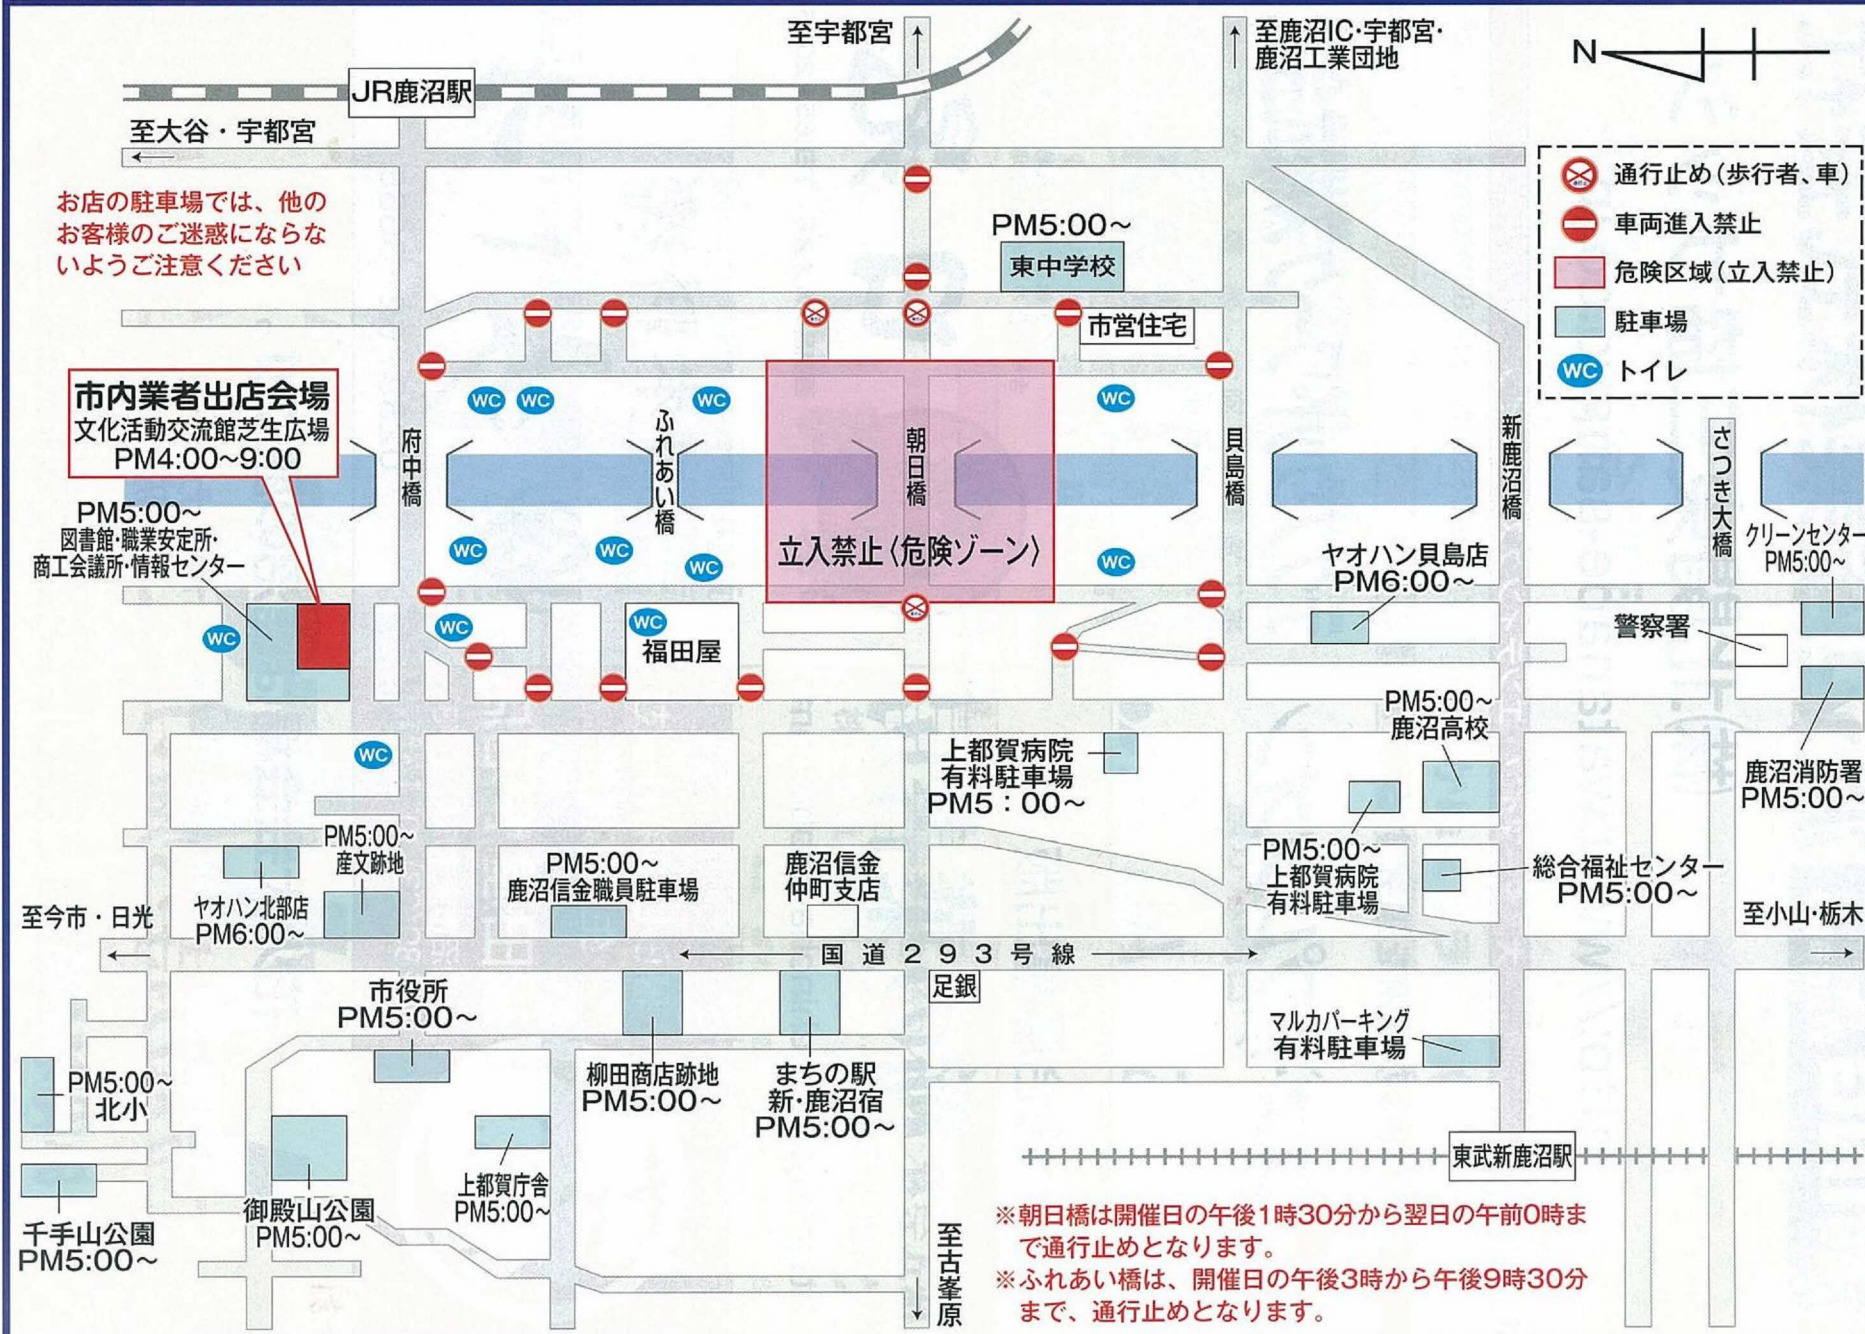

# 花火大会の交通規制と駐車場のご案内 ※お車のご利用は極力ご遠慮ください。

**■注意事項**  
危険区域〔立入禁止〕には絶対に入らないで下さい。

●当日会場周辺は午後5時から交通が規制されます。

●特に宇都宮方面からの交通渋滞が予想されますので案内に従いご来場下さい。

●会場周辺の無断駐車は緊急車両や付近住民への妨げになりますので、指定駐車場をご利用下さい。

※朝日橋は開催日の午後1時30分から翌日の午前0時まで通行止めとなります。  
※ふれあい橋は、開催日の午後3時から午後9時30分まで、通行止めとなります。

お店の駐車場では、他のお客様のご迷惑にならないようご注意ください

**市内業者出店会場**  
文化活動交流館芝生広場  
PM4:00~9:00

PM5:00~  
図書館・職業安定所・  
商工会議所・情報センター

立入禁止「危険ゾーン」

上都賀病院  
有料駐車場  
PM5:00~

PM5:00~  
上都賀病院  
有料駐車場

市役所  
PM5:00~

PM5:00~  
鹿沼信金職員駐車場

至鹿沼IC・宇都宮・  
鹿沼工業団地

JR鹿沼駅

至大谷・宇都宮

至今市・日光

至小山・栃木

至古峯原

国道293号線

足銀

至古峯原